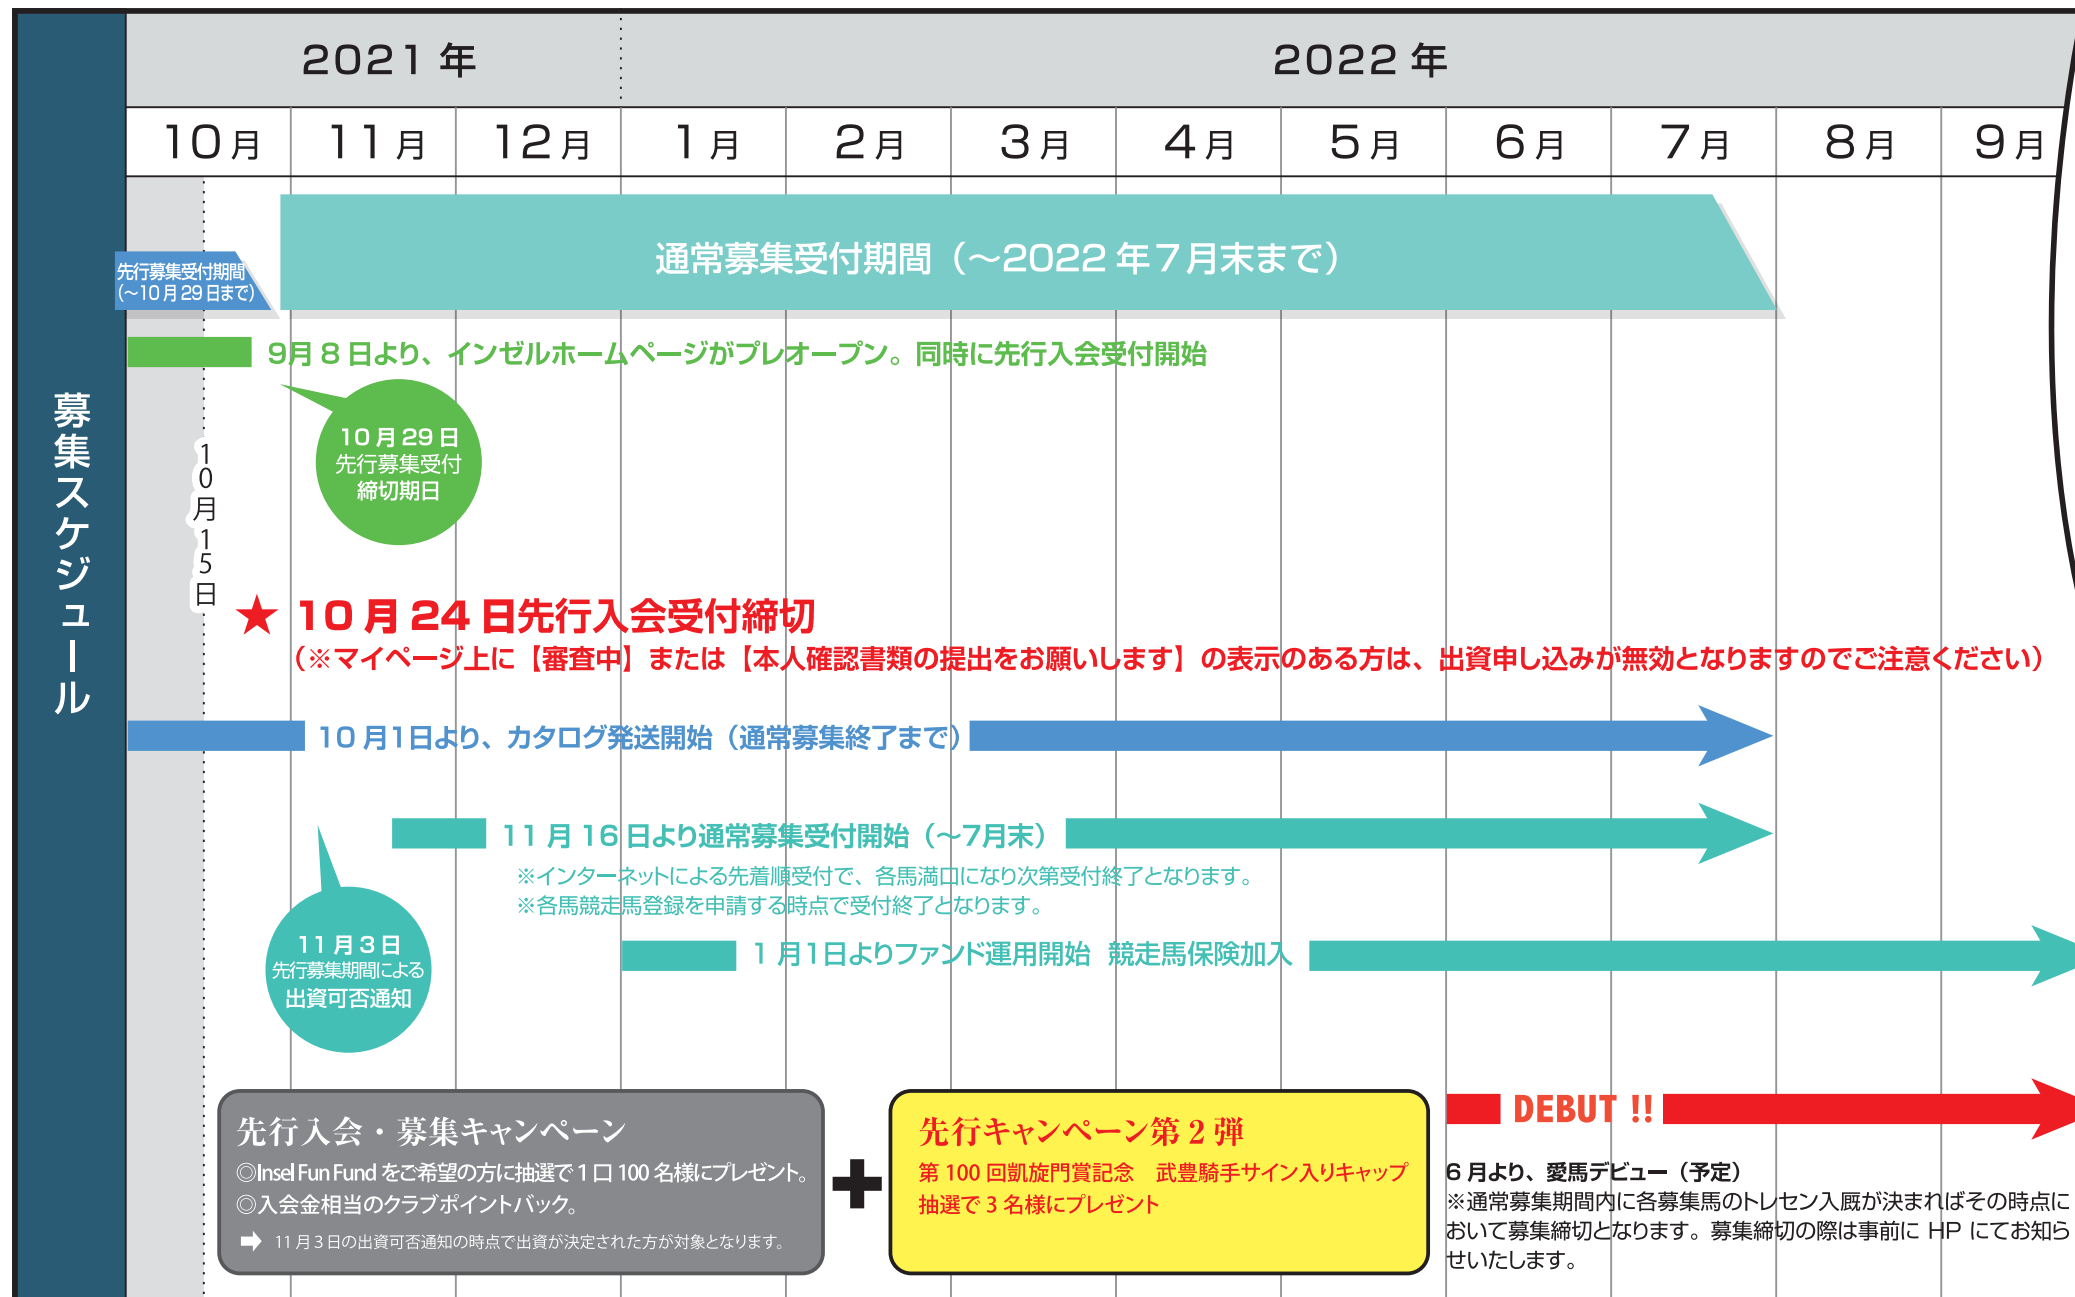

今後のスケジュールについて

● 先行入会から出資馬確定までのおおよその流れ

募集スケジュール

10月15日