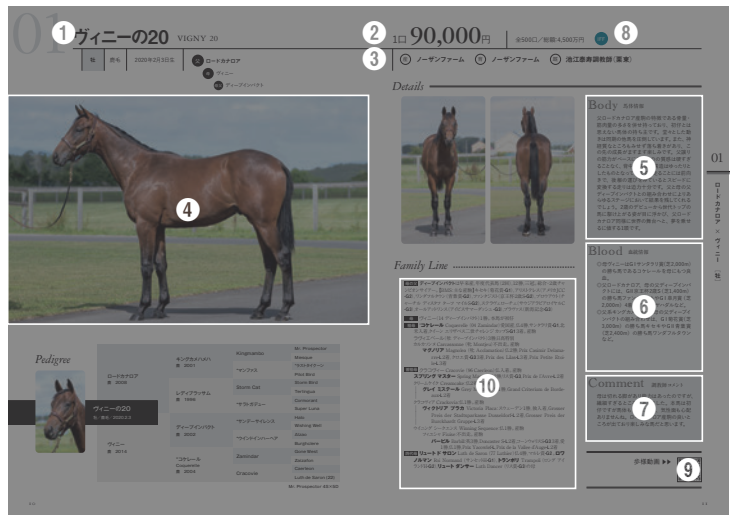

募集馬ページの見方

- ① 募集馬には名前がついておらず母馬名及び生年で表示されています。馬名は2022年春頃決定いたします。
- ② 募集馬価格には消費税相当額が含まれています。
- ③ 生産牧場、育成牧場、入厩先
(育成牧場、入厩先は変更になる場合がございます。)
- ④ 募集馬写真撮影 (2021年7月20日～8月3日)
- ⑤ 馬体情報
- ⑥ 血統情報
- ⑦ 調教師コメント
- ⑧ Insel Fun Fund 2021 該当馬
- ⑨ 募集馬歩様動画
- ⑩ ブラックタイプ

母系を把握していただくためにブラックタイプ方式を採用しております。母、祖母、曾祖母、四代母…と母系を紐解き、その近親(子孫)にどのような馬がいたか、その馬がどのような活躍を遂げたかを見やすく表にしたもので、馬名の書体によって、以下のように区分されます。

	中央	地方	海外
極太字 (例) ヴィニー	重賞競走及び、International Cataloguing Standards Book(以下ICSB)掲載のL/LRレース勝馬。	ダートグレード(以下DG)競走の勝馬。DG競走導入(1997年4月)以前の南関東重賞、東海三大競走(東海ダービー、東海菊花賞、東海桜花賞)及び、その他の主要競走(1着賞金3000万円以上)の勝馬。	国際G1・2・3及び、加(カナダ)ローカルGレース(G制度導入以前のこれらに準ずるレースも含む)の勝馬。ICSBのパートIに掲載されるL/LRレースとそれに準ずる北米ステークスの勝馬。
中太字 (例) ヴィニー	オープン特別競走(1984年以降の平地競走でICSBに未掲載のレース)の勝馬。上記競走(極太字対象レース)の2・3着馬。	DG競走2・3着馬。上記以外の主要競走(1着賞金1000万円以上)の勝馬。	国際G1・2・3及び加ローカルGレース2～4着馬。ICSBのパートIに掲載されるL/LRレースと、それに準ずる北米ステークスの2・3着馬。
太字 (例) ヴィニー	条件特別競走(平地)の勝馬。オープン特別競走の2・3着馬。重賞競走の4・5着馬。平地4勝以上の馬。障害オープン特別競走勝馬。障害レース3勝以上の馬。	DG競走4・5着馬。DG競走導入以前の南関東重賞、東海三大競走及び、その他の主要競走(1着賞金3000万円以上)の2・3着馬。前記以外の重賞競走の勝馬。	ICSBのパートII・IIIに掲載される競走の勝馬。その他主要競走(平地)の勝馬。
細字 (例) ヴィニー	その他の馬。		

【馬体の見方】